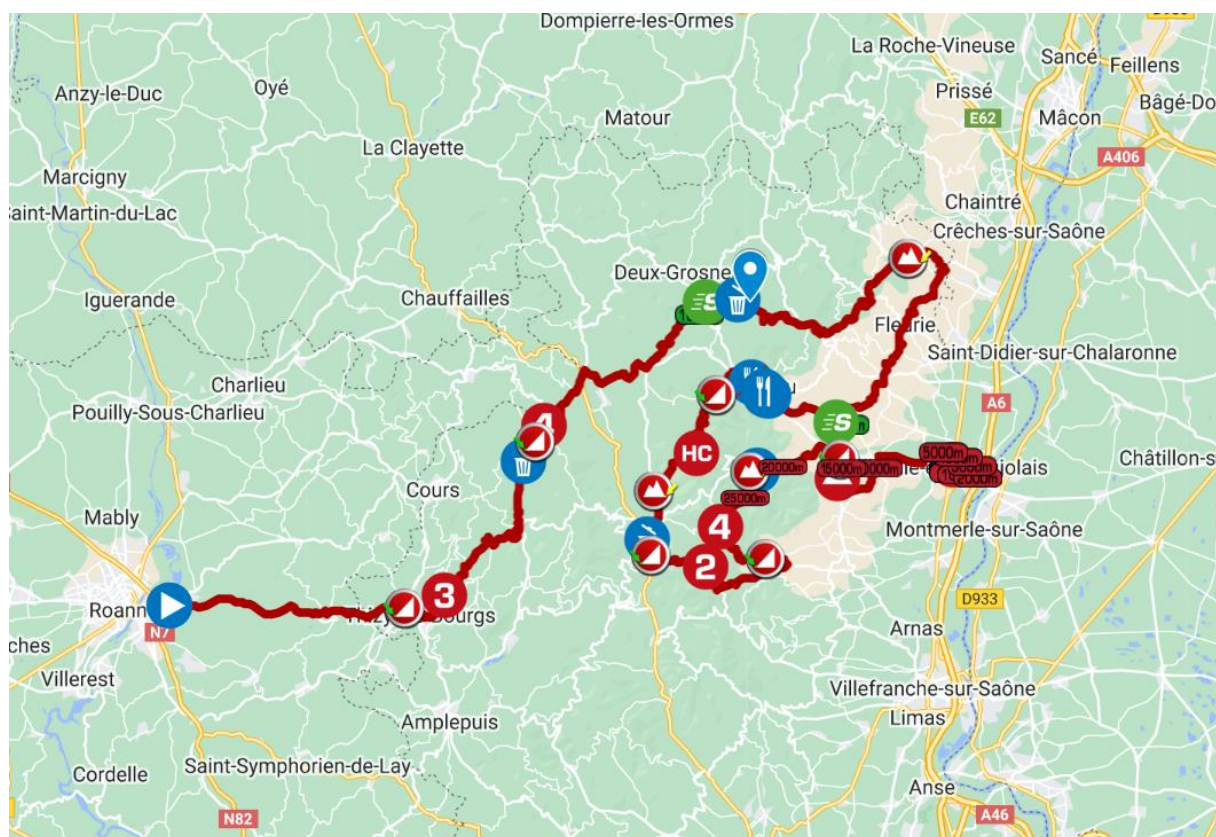

**Nous espérons que vous serez nombreux à ce bel évènement qui participe à la promotion du cyclisme féminin !**

Gouvernance TACCYCLO

Lien vidéo : [Étape 12 - Roanne > Belleville-en-Beaujolais - Tour de France 2023 \(letour.fr\)](https://www.letour.fr/etapes/12-roanne-belleville-en-beaujolais-tour-de-france-2023)

**Km 0 : Roanne**

Km 0,8 : Perreux

Km 10 : Montagny

Km 17,9 : Thizy

**Km 20,6 : Côte de Thizy-les-Bourgs**

Km 28,3 : Saint-Vincent-de-Reins

Km 36 : Ranchal

**Km 38 : Col des Écorbans**

**Km 40,3 : Col des Aillet**

Km 42,7 : Les Echarmeaux

Km 47,7 : Chénelette

**Km 54,8 : Col de Crie**

**Km 63,4 : Le Fût d'Avenas**

Km 64,2 : La Terrasse, Chiroubles

**Km 67,3 : Col de Durbize**

Km 76 : Juliéans